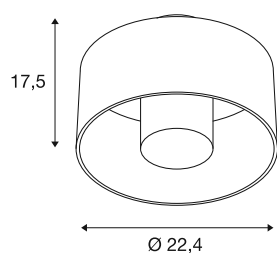

PHOTONI CYL

Deckenaufbauleuchte, zylindrisch, 1x max. 13W, E27, rost

Die in schwarz und einer außergewöhnlichen Rostoptik verfügbaren PHOTONI Leuchten verströmen ein puristisches und dezentes Licht. Die Leuchtenfamilie ist jetzt zusätzlich im zylindrischen Design verfügbar. Durch ihre spezielle Oberflächenbehandlung und die IP68-geschützte Steckerverbindung fühlen sich die preisgekrönten Leuchten in Küstenregionen besonders wohl. Der klassische Schirm um die eigentliche Leuchte transportiert den Look klassischer Innenleuchten nach draußen und verleiht Garten- und Außenbereichen eine wohnlige Atmosphäre. Der schwebende Schirm erzeugt ein elegantes, puristisches und dezentes Licht.

TECHNISCHE DATEN

Art. Nr.	1008200
Fassung	E27
Anzahl Fassungen	1
IP Code	IP65
Schlagfestigkeitsklasse	IK 08
Montage	Aufbau
Primäre Nennspannung	220-240V ~50/60 Hz
Schutzklasse	I
Wattage	13 W
minimale Umgebungstemperatur	-20 °C
maximale Umgebungstemperatur	45 °C
Farbe	rost
Höhe	17.5 cm
Durchmesser	22.4 cm
Nettogewicht	0.95 kg
Bruttogewicht	1.6 kg