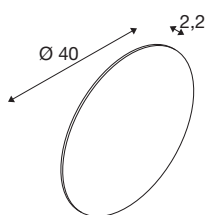

## MANA 40 Leuchenschirm

rund, H: 2.2 cm, schwarz

Erleben Sie Licht und Design im perfekten Einklang: Die in Schwarz und Weiß erhältlichen MANA Leuchenschirme ergänzen die Produktfamilie um je zwei neue Größen. Damit vergrößert sich der Gestaltungsspielraum: Durch die Montage mehrerer MANA Leuchten in unterschiedlichen Farben und Größen als Wolke nebeneinander entsteht eine spannende Wandgestaltung in Büros und Wohnräumen. Bitte beachten Sie, dass alle MANA Leuchenschirme mit einer MANA BASE (mit oder ohne Lichtquelle) kombiniert werden müssen.

### TECHNISCHE DATEN

Art. Nr.	1008201
IP Code	IP20
Farbe	schwarz
Höhe	2.2 cm
Durchmesser	40 cm
Nettogewicht	0.93 kg
Bruttogewicht	1.38 kg