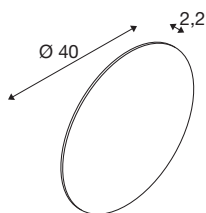

MANA 40 abazur

okrągły, wys.: 2,2 cm, czarny

Doświadcz światła i designu w doskonałej harmonii: dostępne w kolorach czarnym i białym abażury MANA uzupełniają rodzinę produktów o dwie nowe wielkości. To zwiększa możliwości aranżacyjne: montaż kilku lamp MANA w różnych kolorach i rozmiarach obok siebie tworzy ekscytującą aranżację ściany w biurach i pomieszczeniach mieszkalnych. Należy pamiętać, że wszystkie abażury MANA muszą być połączone z podstawą MANA (z źródłem światła lub bez).

DANE TECHNICZNE

| | |
|-------------|---------|
| Nr artykułu | 1008201 |
| Kod IP | IP20 |
| Kolor | czarny |
| Wysokość | 2.2 cm |
| średnica | 40 cm |
| Waga netto | 0.93 kg |
| Waga brutto | 1.38 kg |