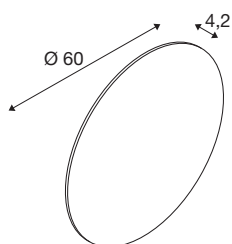

MANA 60 Leuchenschirm

rund, H: 4.2 cm, schwarz

Erleben Sie Licht und Design im perfekten Einklang: Die in Schwarz und Weiß erhältlichen MANA Leuchenschirme ergänzen die Produktfamilie um je zwei neue Größen. Damit vergrößert sich der Gestaltungsspielraum: Durch die Montage mehrerer MANA Leuchten in unterschiedlichen Farben und Größen als Wolke nebeneinander entsteht eine spannende Wandgestaltung in Büros und Wohnräumen. Bitte beachten Sie, dass alle MANA Leuchenschirme mit einer MANA BASE (mit oder ohne Lichtquelle) kombiniert werden müssen.

TECHNISCHE DATEN

Art. Nr.	1008202
IP Code	IP20
Farbe	schwarz
Höhe	4.2 cm
Durchmesser	60 cm
Nettogewicht	1.88 kg
Bruttogewicht	3.01 kg