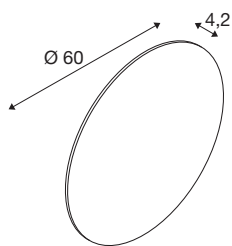

## MANA 60 abazur

okrągły, wys: 4,2 cm, czarny

Doświadcz światła i designu w doskonałym zgodzie: dostępne w kolorach czarnym i białym klosze lamp MANA uzupełniają rodzinę produktów o dwie nowe wielkości. To zwiększa możliwości aranżacyjne: montaż kilku lamp MANA w różnych kolorach i rozmiarach obok siebie tworzy ekscytującą aranżację ściany w biurach i pomieszczeniach mieszkalnych. Proszę pamiętać, że wszystkie klosze lamp MANA muszą być połączone z podstawą MANA (z źródłem światła lub bez).

### DANE TECHNICZNE

|             |         |
|-------------|---------|
| Nr artykułu | 1008202 |
| Kod IP      | IP20    |
| Kolor       | czarny  |
| Wysokość    | 4.2 cm  |
| średnica    | 60 cm   |
| Waga netto  | 1.88 kg |
| Waga brutto | 3.01 kg |