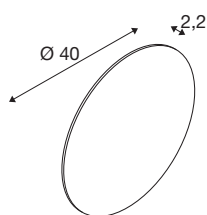

MANA 40 Leuchenschirm

rund, H: 2.2 cm, weiß

Erleben Sie Licht und Design im perfekten Einklang: Die in Schwarz und Weiß erhältlichen MANA Leuchenschirme ergänzen die Produktfamilie um je zwei neue Größen. Damit vergrößert sich der Gestaltungsspielraum: Durch die Montage mehrerer MANA Leuchten in unterschiedlichen Farben und Größen als Wolke nebeneinander entsteht eine spannende Wandgestaltung in Büros und Wohnräumen. Bitte beachten Sie, dass alle MANA Leuchenschirme mit einer MANA BASE (mit oder ohne Lichtquelle) kombiniert werden müssen.

TECHNISCHE DATEN

Art. Nr.	1008203
IP Code	IP20
Farbe	weiss
Höhe	2.2 cm
Durchmesser	40 cm
Nettogewicht	0.93 kg
Bruttogewicht	1.38 kg