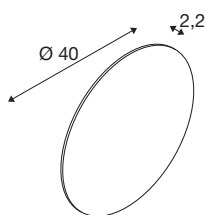

## MANA 40 abażur okrągły

wys: 2,2 cm, biały

Doświadcz światła i designu w doskonałej harmonii: dostępne w kolorze czarnym i białym klosze lamp MANA poszerzają rodzinę produktów o dwie nowe wielkości. To zwiększa możliwości aranżacyjne: poprzez montaż kilku lamp MANA w różnych kolorach i rozmiarach obok siebie jako chmura, powstaje ekscytujący design ściany w biurach i pomieszczeniach mieszkalnych. Proszę zauważyć, że wszystkie klosze lamp MANA muszą być połączone z podstawą MANA (z źródłem światła lub bez).

## DANE TECHNICZNE

Nr artykułu	1008203
Kod IP	IP20
Kolor	biały
Wysokość	2.2 cm
średnica	40 cm
Waga netto	0.93 kg
Waga brutto	1.38 kg