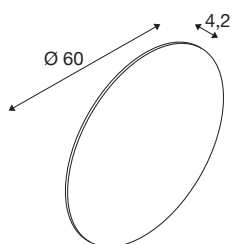

MANA 60 Leuchenschirm

rund, H: 4.2 cm, weiß

Erleben Sie Licht und Design im perfekten Einklang: Die in Schwarz und Weiß erhältlichen MANA Leuchenschirme ergänzen die Produktfamilie um je zwei neue Größen. Damit vergrößert sich der Gestaltungsspielraum: Durch die Montage mehrerer MANA Leuchten in unterschiedlichen Farben und Größen als Wolke nebeneinander entsteht eine spannende Wandgestaltung in Büros und Wohnräumen. Bitte beachten Sie, dass alle MANA Leuchenschirme mit einer MANA BASE (mit oder ohne Lichtquelle) kombiniert werden müssen.

TECHNISCHE DATEN

Art. Nr.	1008204
IP Code	IP20
Farbe	weiss
Höhe	4.2 cm
Durchmesser	60 cm
Nettogewicht	1.88 kg
Bruttogewicht	3.01 kg