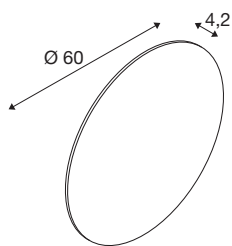

MANA 60 abażur

okrągły, wys: 4,2 cm, biały

Doświadcz światła i designu w doskonałej harmonii: dostępne w kolorach czarnym i białym klosze lamp MANA uzupełniają rodzinę produktów o dwa nowe rozmiary. To zwiększa możliwości aranżacyjne: montaż kilku lamp MANA w różnych kolorach i rozmiarach obok siebie tworzy ekscytującą aranżację ściany w biurach i pomieszczeniach mieszkalnych. Prosimy zauważyć, że wszystkie klosze lamp MANA muszą być połączone z podstawą MANA (z źródłem światła lub bez).

DANE TECHNICZNE

Nr artykułu	1008204
Kod IP	IP20
Kolor	biały
Wysokość	4.2 cm
średnica	60 cm
Waga netto	1.88 kg
Waga brutto	3.01 kg