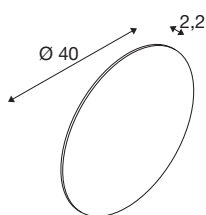

MANA 40 Leuchenschirm

rund, moon structure, H: 2.2 cm, gold

Erleben Sie Licht und Design im perfekten Einklang: Der in Gold erhältliche MANA Leuchenschirm ergänzt die Produktfamilie um zwei neue Größen mit einzigartiger Oberflächenstruktur. Damit vergrößert sich der Gestaltungsspielraum: Durch die Montage mehrerer MANA Leuchten in unterschiedlichen Farben und Größen als Wolke nebeneinander entsteht eine spannende Wandgestaltung in Büros und Wohnräumen. Bitte beachten Sie, dass alle MANA Leuchenschirme mit einer MANA BASE (mit oder ohne Lichtquelle) kombiniert werden müssen.

TECHNISCHE DATEN

Art. Nr.	1008205
IP Code	IP20
Farbe	gold
Höhe	2.2 cm
Durchmesser	40 cm
Nettogewicht	0.93 kg
Bruttogewicht	1.38 kg