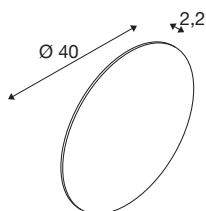

MANA 40

abat-jour, rond, texture lune, H : 2,2 cm, or

Découvrez la lumière et le design en parfaite harmonie : l'abat-jour MANA, disponible en doré, complète la série de produits avec deux nouvelles tailles et une texture unique. Vous disposez d'une encore plus grande liberté d'aménagement : en installant plusieurs lampes MANA de coloris et de tailles différents en nuage les uns à côtés des autres, vous pourrez créer une décoration murale captivante dans vos bureaux ou pièces d'habitation. Veuillez noter que tous les abat-jour MANA doivent être combinés avec une BASE MANA (avec ou sans source lumineuse).

INFORMATIONS TECHNIQUES

Réf.	1008205
Code IP	IP20
Coloris	or
Hauteur	2.2 cm
Diamètre	40 cm
Poids net	0.93 kg
Poids brut	1.38 kg
Page du BIG WHITE	379