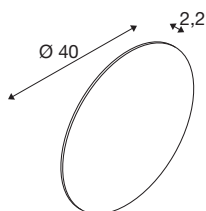

## MANA 40 abażur

okrągły, moon structure, wys: 2,2 cm, złoty

Doświadcz światła i designu w doskonałym zgodzie: dostępny w kolorze złotym klosz oświetleniowy MANA rozszerza rodzinę produktów o dwie nowe wielkości z unikalną strukturą powierzchni. Dzięki temu powiększa się pole do popisu w projektowaniu: poprzez montaż kilku lamp MANA w różnych kolorach i rozmiarach obok siebie jako chmura powstaje ekscytujące aranżacje ścienne w biurach i pomieszczeniach mieszkalnych. Prosimy zwrócić uwagę, że wszystkie klosze oświetleniowe MANA muszą być połączone z podstawą MANA (z źródłem światła lub bez).

## DANE TECHNICZNE

Nr artykułu	1008205
Kod IP	IP20
Kolor	złoto
Wysokość	2.2 cm
średnica	40 cm
Waga netto	0.93 kg
Waga brutto	1.38 kg