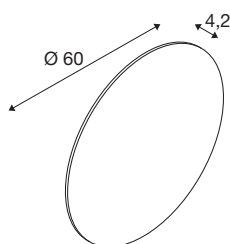

MANA 60 Leuchenschirm

rund, moon structure, H: 4.2 cm, gold

Erleben Sie Licht und Design im perfekten Einklang: Der in Gold erhältliche MANA Leuchenschirm ergänzt die Produktfamilie um zwei neue Größen mit einzigartiger Oberflächenstruktur. Damit vergrößert sich der Gestaltungsspielraum: Durch die Montage mehrerer MANA Leuchten in unterschiedlichen Farben und Größen als Wolke nebeneinander entsteht eine spannende Wandgestaltung in Büros und Wohnräumen. Bitte beachten Sie, dass alle MANA Leuchenschirme mit einer MANA BASE (mit oder ohne Lichtquelle) kombiniert werden müssen.

TECHNISCHE DATEN

Art. Nr.	1008206
IP Code	IP20
Farbe	gold
Höhe	4.2 cm
Durchmesser	60 cm
Nettogewicht	1.88 kg
Bruttogewicht	3.01 kg