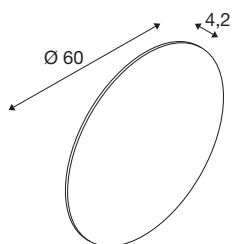

MANA 60 abażur

okrągły, moon structure, wys.: 4,2 cm, złoty

Doświadcz światła i designu w doskonałym zgodzie: dostępny w kolorze złotym klosz oświetleniowy MANA rozszerza rodzinę produktów o dwie nowe wielkości z unikalną strukturą powierzchni. To zwiększa możliwości projektowania: poprzez montaż kilku lamp MANA w różnych kolorach i rozmiarach obok siebie, jako chmura, powstaje ekscytujący design ścienny w biurach i pomieszczeniach mieszkalnych. Prosimy pamiętać, że wszystkie klosze oświetleniowe MANA muszą być połączone z podstawą MANA (z źródłem światła lub bez).

DANE TECHNICZNE

Nr artykułu	1008206
Kod IP	IP20
Kolor	złoto
Wysokość	4.2 cm
średnica	60 cm
Waga netto	1.88 kg
Waga brutto	3.01 kg