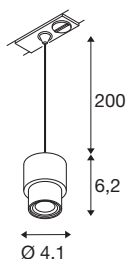

PURI 2.0 Basic

1~ Pendelleuchte, GU10, Pendellänge 200cm, 1x max. 6W, schwarz

Kombinieren Sie zeitloses Design mit großer Gestaltungsfreiheit: Die neue PURI 2.0 ist jetzt auch als Mix & Match System verfügbar. Dafür gibt es eine Basis in Form von einer Pendelleuchte oder einem Spot für das 1- und 3-Phasen-System sowie Wand- und Deckenaufbauleuchten in vielfältigen Ausführungen. Diese können Sie mit dekorativen Schirmen in drei modernen Formen und je sechs trendigen Farben kombinieren, um einzigartige Looks zu erzielen. Alle PURI 2.0 Leuchten werden mit GU10 Leuchtmitteln betrieben.

TECHNISCHE DATEN

Art. Nr.	1008207
Fassung	GU10
Anzahl Fassungen	1
IP Code	IP20
Schlagfestigkeitsklasse	IK 02
Montage	Aufbau
Primäre Nennspannung	220-240V ~50/60 Hz
Schutzklasse	I
Wattage	6 W
minimale Umgebungstemperatur	-20 °C
maximale Umgebungstemperatur	45 °C
Farbe	schwarz
Höhe	6.2 cm
Durchmesser	4.1 cm
Pendellänge	200 cm
Nettogewicht	0.12 kg
Bruttogewicht	0.19 kg