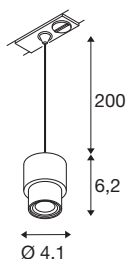

PURI 2.0 Basic

1~ Pendelleuchte, GU10, Pendellänge 200cm, 1x max. 6W, weiß

Kombinieren Sie zeitloses Design mit großer Gestaltungsfreiheit: Die neue PURI 2.0 ist jetzt auch als Mix & Match System verfügbar. Dafür gibt es eine Basis in Form von einer Pendelleuchte oder einem Spot für das 1- und 3-Phasen-System sowie Wand- und Deckenaufbauleuchten in vielfältigen Ausführungen. Diese können Sie mit dekorativen Schirmen in drei modernen Formen und je sechs trendigen Farben kombinieren, um einzigartige Looks zu erzielen. Alle PURI 2.0 Leuchten werden mit GU10 Leuchtmitteln betrieben.

TECHNISCHE DATEN

Art. Nr.	1008208
Fassung	GU10
Anzahl Fassungen	1
IP Code	IP20
Schlagfestigkeitsklasse	IK 02
Montage	Aufbau
Primäre Nennspannung	220-240V ~50/60 Hz
Schutzklasse	I
Wattage	6 W
minimale Umgebungstemperatur	-20 °C
maximale Umgebungstemperatur	45 °C
Farbe	weiss
Höhe	6.2 cm
Durchmesser	4.1 cm
Pendellänge	200 cm
Nettogewicht	0.12 kg
Bruttogewicht	0.19 kg