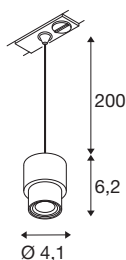

PURI 2.0 Basic

1~ Lampa wisząca, GU10, Długość wisząca 200cm, 1x max. 6W, biały

Połącz ponadczasowy design z dużą swobodą projektowania: nowa PURI 2.0 jest teraz dostępna także jako system Mix & Match. Dostępna jest podstawa w postaci lampy wiszącej lub reflektora do systemu 1- i 3-fazowego, a także lampy ściennych i sufitowych w różnorodnych wariantach. Możesz je połączyć z dekoracyjnymi kloszami w trzech nowoczesnych kształtach i po sześciu modnych kolorach, aby uzyskać unikalne stylizacje. Wszystkie lampy PURI 2.0 działają na żarówce GU10.

DANE TECHNICZNE

| | |
|-------------------------------|--------------------|
| Nr artykułu | 1008208 |
| Oprawa | GU10 |
| Liczba opraw | 1 |
| Kod IP | IP20 |
| Klasa odporności na uderzenia | IK 02 |
| Montaż | Wersja natynkowa |
| Pierwotne napięcie znamionowe | 220-240V ~50/60 Hz |
| Klasy ochrony | I |
| Wydajność | 6 W |
| Temperatura otoczenia | -20 °C |
| Temperatura otoczenia | 45 °C |
| Kolor | biały |
| Wysokość | 6.2 cm |
| średnica | 4.1 cm |
| Długość zwisu | 200 cm |
| Waga netto | 0.12 kg |
| Waga brutto | 0.19 kg |

| | |
|---------|--|
| 1008213 | PURI 2.0 Tube , abażur, wys.: 6,5 cm, biały |
| 1008216 | PURI 2.0 Tube , abażur, wys.: 6,5 cm, złoty |