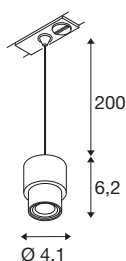

PURI 2.0 Basic

1~ Pendelleuchte, GU10, Pendellänge 200cm, 1x max. 6W, grau

Kombinieren Sie zeitloses Design mit großer Gestaltungsfreiheit: Die neue PURI 2.0 ist jetzt auch als Mix & Match System verfügbar. Dafür gibt es eine Basis in Form von einer Pendelleuchte oder einem Spot für das 1- und 3-Phasen-System sowie Wand- und Deckenaufbauleuchten in vielfältigen Ausführungen. Diese können Sie mit dekorativen Schirmen in drei modernen Formen und je sechs trendigen Farben kombinieren, um einzigartige Looks zu erzielen. Alle PURI 2.0 Leuchten werden mit GU10 Leuchtmitteln betrieben.

TECHNISCHE DATEN

Art. Nr.	1008209
Fassung	GU10
Anzahl Fassungen	1
IP Code	IP20
Schlagfestigkeitsklasse	IK 02
Montage	Aufbau
Primäre Nennspannung	220-240V ~50/60 Hz
Schutzklasse	I
Wattage	6 W
minimale Umgebungstemperatur	-20 °C
maximale Umgebungstemperatur	45 °C
Farbe	grau
Höhe	6.2 cm
Durchmesser	4.1 cm
Pendellänge	200 cm
Nettogewicht	0.12 kg
Bruttogewicht	0.19 kg