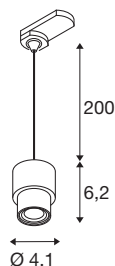

PURI 2.0 Basic

3~ Pendelleuchte, GU10, Pendellänge 200cm, 1x max. 6W, schwarz

Kombinieren Sie zeitloses Design mit großer Gestaltungsfreiheit: Die neue PURI 2.0 ist jetzt auch als Mix & Match System verfügbar. Dafür gibt es eine Basis in Form von einer Pendelleuchte oder einem Spot für das 1- und 3-Phasen-System sowie Wand- und Deckenaufbauleuchten in vielfältigen Ausführungen. Diese können Sie mit dekorativen Schirmen in drei modernen Formen und je sechs trendigen Farben kombinieren, um einzigartige Looks zu erzielen. Alle PURI 2.0 Leuchten werden mit GU10 Leuchtmitteln betrieben.

TECHNISCHE DATEN

Art. Nr.	1008210
Fassung	GU10
Anzahl Fassungen	1
IP Code	IP20
Schlagfestigkeitsklasse	IK 02
Montage	Aufbau
Primäre Nennspannung	220-240V ~50/60 Hz
Schutzklasse	I
Wattage	6 W
minimale Umgebungstemperatur	-20 °C
maximale Umgebungstemperatur	45 °C
Farbe	schwarz
Höhe	5.9 cm
Durchmesser	4.1 cm
Pendellänge	200 cm
Nettogewicht	0.12 kg
Bruttogewicht	0.19 kg