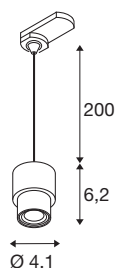

PURI 2.0 Basic

3~ Pendelleuchte, GU10, Pendellänge 200cm, 1x max. 6W, weiß

Kombinieren Sie zeitloses Design mit großer Gestaltungsfreiheit: Die neue PURI 2.0 ist jetzt auch als Mix & Match System verfügbar. Dafür gibt es eine Basis in Form von einer Pendelleuchte oder einem Spot für das 1- und 3-Phasen-System sowie Wand- und Deckenaufbauleuchten in vielfältigen Ausführungen. Diese können Sie mit dekorativen Schirmen in drei modernen Formen und je sechs trendigen Farben kombinieren, um einzigartige Looks zu erzielen. Alle PURI 2.0 Leuchten werden mit GU10 Leuchtmitteln betrieben.

TECHNISCHE DATEN

Art. Nr.	1008211
Fassung	GU10
Anzahl Fassungen	1
IP Code	IP20
Schlagfestigkeitsklasse	IK 02
Montage	Aufbau
Primäre Nennspannung	220-240V ~50/60 Hz
Schutzklasse	I
Wattage	6 W
minimale Umgebungstemperatur	-20 °C
maximale Umgebungstemperatur	45 °C
Farbe	weiss
Höhe	5.9 cm
Durchmesser	4.1 cm
Pendellänge	200 cm
Nettogewicht	0.12 kg
Bruttogewicht	0.19 kg