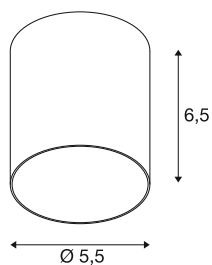

PURI 2.0 Tube

Leuchtschirm, H: 6.5 cm, weiß

Kombinieren Sie zeitloses Design mit großer Gestaltungsfreiheit: Die neue PURI 2.0 ist jetzt auch als Mix & Match System verfügbar. Kombinieren Sie die Basis mit dekorativen Schirmen in drei modernen Formen und je sechs trendigen Farben, um einzigartige Looks zu erzielen.

TECHNISCHE DATEN

Art. Nr.	1008213
Farbe	weiss
Höhe	6.5 cm
Durchmesser	5.5 cm
Nettogewicht	0.02 kg
Bruttogewicht	0.1 kg

Leuchtmittlempfehlung

1005076	LED Leuchtmittel QPAR-51 , GU10, 2700K, weiß
---------	----------------------------------------------