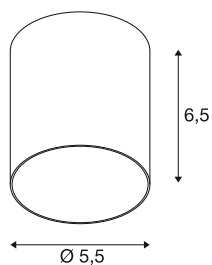

PURI 2.0 Tube

abażur, wys.: 6,5 cm, biały

Połącz ponadczasowy design z dużą swobodą projektowania: Nowy model PURI 2.0 jest teraz dostępny także jako system Mix & Match. Połącz bazę z dekoracyjnymi kloszami w trzech nowoczesnych kształtach i po sześciu modnych kolorach, aby osiągnąć unikalne stylizacje.

DANE TECHNICZNE

Nr artykułu	1008213
Kolor	biały
Wysokość	6.5 cm
średnica	5.5 cm
Waga netto	0.02 kg
Waga brutto	0.1 kg
Strona BIG WHITE	429

Zalecane źródło światła

1005076	
---------	--