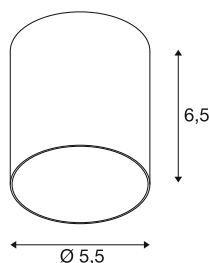

PURI 2.0 Tube

Leuchtschirm, H: 6.5 cm, schwarz

Kombinieren Sie zeitloses Design mit großer Gestaltungsfreiheit: Die neue PURI 2.0 ist jetzt auch als Mix & Match System verfügbar. Kombinieren Sie die Basis mit dekorativen Schirmen in drei modernen Formen und je sechs trendigen Farben, um einzigartige Looks zu erzielen.

TECHNISCHE DATEN

Art. Nr.	1008214
Farbe	schwarz
Höhe	6.5 cm
Durchmesser	5.5 cm
Nettogewicht	0.02 kg
Bruttogewicht	0.1 kg

Leuchtmittlempfehlung

1005080	LED Leuchtmittel QPAR-51, GU10, 3000K, schwarz
---------	--