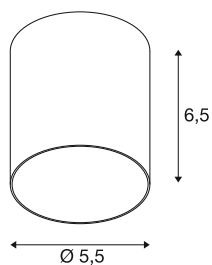

## PURI 2.0 Tube

abażur, wys.: 6,5 cm, czarny

Połącz ponadczasowy design z dużą swobodą projektowania: nowa PURI 2.0 jest teraz dostępna także jako system Mix & Match. Połącz bazę z dekoracyjnymi kloszami w trzech nowoczesnych kształtach i po sześciu modnych kolorach, aby osiągnąć unikalne stylizacje.

### DANE TECHNICZNE

Nr artykułu	1008214
Kolor	czarny
Wysokość	6.5 cm
średnica	5.5 cm
Waga netto	0.02 kg
Waga brutto	0.1 kg
Strona BIG WHITE	429