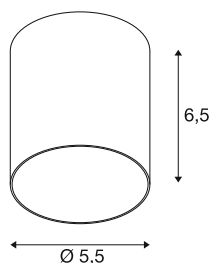

PURI 2.0 Tube

Leuchtschirm, H: 6.5 cm, grau

Kombinieren Sie zeitloses Design mit großer Gestaltungsfreiheit: Die neue PURI 2.0 ist jetzt auch als Mix & Match System verfügbar. Kombinieren Sie die Basis mit dekorativen Schirmen in drei modernen Formen und je sechs trendigen Farben, um einzigartige Looks zu erzielen.

TECHNISCHE DATEN

Art. Nr.	1008215
Farbe	grau
Höhe	6.5 cm
Durchmesser	5.5 cm
Nettogewicht	0.02 kg
Bruttogewicht	0.1 kg

Leuchtmittlempfehlung

1005075	LED Leuchtmittel QPAR-51 , GU10, 2700K, grau
---------	--