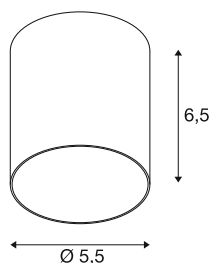

PURI 2.0 Tube

abażur, wys.: 6,5 cm, szary

Połącz ponadczasowy design z dużą swobodą projektowania: Nowy model PURI 2.0 jest teraz dostępny także jako system Mix & Match. Połącz podstawę z dekoracyjnymi kloszami w trzech nowoczesnych kształtach i po sześciu modnych kolorach, aby uzyskać unikalne wzory.

DANE TECHNICZNE

Nr artykułu	1008215
Kolor	szary
Wysokość	6.5 cm
średnica	5.5 cm
Waga netto	0.02 kg
Waga brutto	0.1 kg
Strona BIG WHITE	429

Zalecane źródło światła

1005075	
---------	--