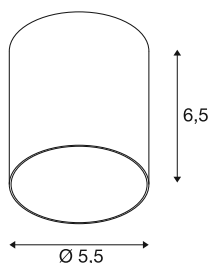

PURI 2.0 Tube

Leuchtschirm, H: 6.5 cm, gold

Kombinieren Sie zeitloses Design mit großer Gestaltungsfreiheit: Die neue PURI 2.0 ist jetzt auch als Mix & Match System verfügbar. Kombinieren Sie die Basis mit dekorativen Schirmen in drei modernen Formen und je sechs trendigen Farben, um einzigartige Looks zu erzielen.

TECHNISCHE DATEN

Art. Nr.	1008216
Farbe	gold
Höhe	6.5 cm
Durchmesser	5.5 cm
Nettogewicht	0.02 kg
Bruttogewicht	0.1 kg

Leuchtmittlempfehlung

1005077	LED Leuchtmittel QPAR-51, GU10, 2700K, schwarz
---------	--