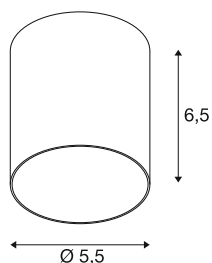

PURI 2.0 Tube

abażur, wys.: 6,5 cm, złoty

Połącz ponadczasowy design z dużą swobodą projektowania: Nowy system PURI 2.0 jest teraz dostępny także jako Mix & Match. Połącz bazę z dekoracyjnymi kloszami w trzech nowoczesnych kształtach i po sześciu modnych kolorach, aby uzyskać unikalne wyglądy.

DANE TECHNICZNE

Nr artykułu	1008216
Kolor	złoto
Wysokość	6.5 cm
średnica	5.5 cm
Waga netto	0.02 kg
Waga brutto	0.1 kg
Strona BIG WHITE	429

Zalecane źródło światła

1005077	
---------	--