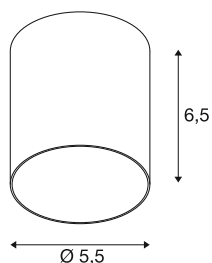

## PURI 2.0 Tube

Leuchtschirm, H: 6.5 cm, bronze

Kombinieren Sie zeitloses Design mit großer Gestaltungsfreiheit: Die neue PURI 2.0 ist jetzt auch als Mix & Match System verfügbar. Kombinieren Sie die Basis mit dekorativen Schirmen in drei modernen Formen und je sechs trendigen Farben, um einzigartige Looks zu erzielen.

### TECHNISCHE DATEN

Art. Nr.	1008217
Farbe	bronze
Höhe	6.5 cm
Durchmesser	5.5 cm
Nettogewicht	0.02 kg
Bruttogewicht	0.1 kg