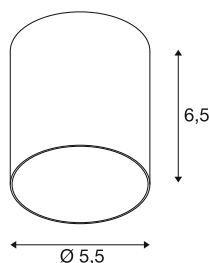

PURI 2.0 Tube

abażur, wys.: 6,5 cm, brązowy

Połącz ponadczasowy design z dużą swobodą projektowania: Nowa PURI 2.0 jest teraz dostępna także jako system Mix & Match. Połącz podstawę z dekoracyjnymi kloszami w trzech nowoczesnych kształtach i po sześciu modnych kolorach, aby osiągnąć unikalne stylizacje.

DANE TECHNICZNE

| | |
|------------------|---------|
| Nr artykułu | 1008217 |
| Kolor | brąz |
| Wysokość | 6.5 cm |
| średnica | 5.5 cm |
| Waga netto | 0.02 kg |
| Waga brutto | 0.1 kg |
| Strona BIG WHITE | 429 |