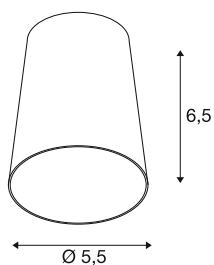

PURI 2.0 Cone

Leuchtschirm, H: 6.5 cm, weiß

Kombinieren Sie zeitloses Design mit großer Gestaltungsfreiheit: Die neue PURI 2.0 ist jetzt auch als Mix & Match System verfügbar. Kombinieren Sie die Basis mit dekorativen Schirmen in drei modernen Formen und je sechs trendigen Farben, um einzigartige Looks zu erzielen.

TECHNISCHE DATEN

Art. Nr.	1008218
Farbe	weiss
Höhe	6.5 cm
Durchmesser	5.5 cm
Nettogewicht	0.02 kg
Bruttogewicht	0.1 kg

Leuchtmittlempfehlung

1005076	LED Leuchtmittel QPAR-51 , GU10, 2700K, weiß
---------	--