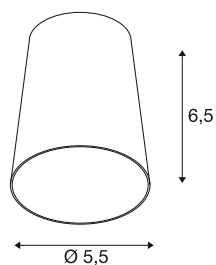

PURI 2.0 Cone

abażur, wys.: 6,5 cm, biały

Połącz ponadczasowy design z dużą swobodą projektowania: Nowy system PURI 2.0 jest teraz dostępny również jako Mix & Match. Połącz podstawę z dekoracyjnymi kloszami w trzech nowoczesnych kształtach i po sześć modnych kolorów, aby osiągnąć unikalne wyglądy.

DANE TECHNICZNE

Nr artykułu	1008218
Kolor	biały
Wysokość	6.5 cm
średnica	5.5 cm
Waga netto	0.023 kg
Waga brutto	0.037 kg
Strona BIG WHITE	429

Zalecane źródło światła

1005076	
---------	--