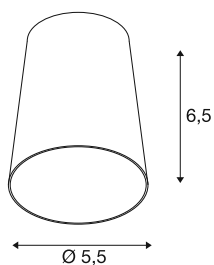

## PURI 2.0 Cone

Leuchtschirm, H: 6.5 cm, schwarz

Kombinieren Sie zeitloses Design mit großer Gestaltungsfreiheit: Die neue PURI 2.0 ist jetzt auch als Mix & Match System verfügbar. Kombinieren Sie die Basis mit dekorativen Schirmen in drei modernen Formen und je sechs trendigen Farben, um einzigartige Looks zu erzielen.

### TECHNISCHE DATEN

Art. Nr.	1008219
Farbe	schwarz
Höhe	6.5 cm
Durchmesser	5.5 cm
Nettogewicht	0.02 kg
Bruttogewicht	0.1 kg