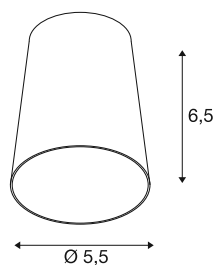

## PURI 2.0 Cone

abażur, wys.: 6,5 cm, czarny

Połącz ponadczasowy design z dużą swobodą projektowania: Nowa PURI 2.0 jest teraz dostępna także jako system Mix & Match. Połącz podstawę z dekoracyjnymi kloszami w trzech nowoczesnych kształtach i po sześciu modnych kolorach, aby osiągnąć unikalne stylizacje.

### DANE TECHNICZNE

Nr artykułu	1008219
Kolor	czarny
Wysokość	6.5 cm
średnica	5.5 cm
Waga netto	0.02 kg
Waga brutto	0.1 kg
Strona BIG WHITE	429