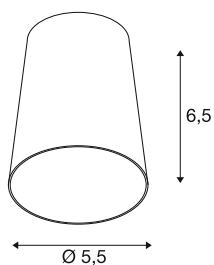

PURI 2.0 Cone

Leuchtschirm, H: 6.5 cm, grau

Kombinieren Sie zeitloses Design mit großer Gestaltungsfreiheit: Die neue PURI 2.0 ist jetzt auch als Mix & Match System verfügbar. Kombinieren Sie die Basis mit dekorativen Schirmen in drei modernen Formen und je sechs trendigen Farben, um einzigartige Looks zu erzielen.

TECHNISCHE DATEN

| | |
|---------------|---------|
| Art. Nr. | 1008220 |
| Farbe | grau |
| Höhe | 6.5 cm |
| Durchmesser | 5.5 cm |
| Nettogewicht | 0.02 kg |
| Bruttogewicht | 0.1 kg |

Leuchtmittlempfehlung