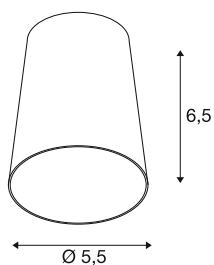

PURI 2.0 Cone

abażur, wys.: 6,5 cm, szary

Połącz ponadczasowy design z dużą swobodą w projektowaniu: Nowy model PURI 2.0 jest teraz dostępny także jako system Mix & Match. Połącz podstawę z dekoracyjnymi kloszami w trzech nowoczesnych kształtach i po sześć modnych kolorów, aby uzyskać unikalne stylizacje.

DANE TECHNICZNE

Nr artykułu	1008220
Kolor	szary
Wysokość	6.5 cm
średnica	5.5 cm
Waga netto	0.02 kg
Waga brutto	0.1 kg
Strona BIG WHITE	429

Zalecane źródło światła

1005075	
---------	--