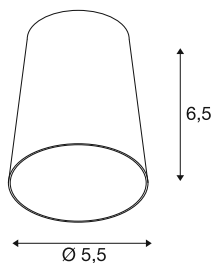

## PURI 2.0 Cone

Leuchtschirm, H: 6.5 cm, gold

Kombinieren Sie zeitloses Design mit großer Gestaltungsfreiheit: Die neue PURI 2.0 ist jetzt auch als Mix & Match System verfügbar. Kombinieren Sie die Basis mit dekorativen Schirmen in drei modernen Formen und je sechs trendigen Farben, um einzigartige Looks zu erzielen.

### TECHNISCHE DATEN

Art. Nr.	1008221
Farbe	gold
Höhe	6.5 cm
Durchmesser	5.5 cm
Nettogewicht	0.02 kg
Bruttogewicht	0.1 kg