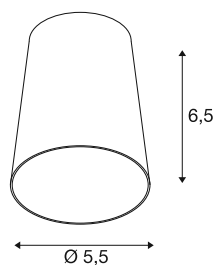

PURI 2.0 Cone

lampenkap, H: 6,5 cm, goud

Combineer tijdloos design met grote ontwerpvrijheid: de nieuwe PURI 2.0 is nu ook verkrijgbaar als Mix & Match-systeem. Combineer de basis met decoratieve tinten in drie moderne vormen en elk zes trendy kleuren om unieke looks te creëren.

TECHNISCHE GEGEVENS

Art.nr.	1008221
Kleur	goud
Hoogte	6.5 cm
Diameter	5.5 cm
Nettogewicht	0.02 kg
Brutogewicht	0.1 kg
BIG WHITE pagina	395

Aanbevolen Lichtbron

1005077	LED lichtbron QPAR51 , GU10, 2700 K, zwart
1005273	QPAR51 GU10 , led ar- matuur 6 W 2200 2700 K CRI 90 36°