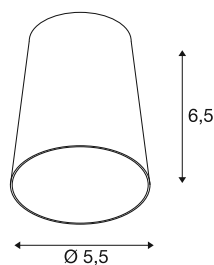

PURI 2.0 Cone

Leuchtschirm, H: 6.5 cm, bronze

Kombinieren Sie zeitloses Design mit großer Gestaltungsfreiheit: Die neue PURI 2.0 ist jetzt auch als Mix & Match System verfügbar. Kombinieren Sie die Basis mit dekorativen Schirmen in drei modernen Formen und je sechs trendigen Farben, um einzigartige Looks zu erzielen.

TECHNISCHE DATEN

Art. Nr.	1008222
Farbe	bronze
Höhe	6.5 cm
Durchmesser	5.5 cm
Nettogewicht	0.02 kg
Bruttogewicht	0.1 kg

Leuchtmittlempfehlung

1005273	QPAR51 GU10 , LED Leuchtmittel 6W 2200 2700K CRI90 36°
---------	--