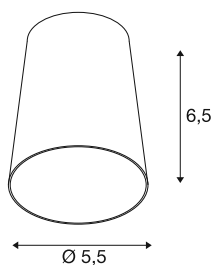

## PURI 2.0 Cone

abażur, wys.: 6,5 cm, brązowy

Połącz ponadczasowy design z dużą swobodą projektowania: Nowa wersja PURI 2.0 jest teraz dostępna również jako system Mix & Match. Połącz podstawę z dekoracyjnymi kloszami w trzech nowoczesnych kształtach i po sześciu modnych kolorach, aby uzyskać unikalne wyglądy.

### DANE TECHNICZNE

Nr artykułu	1008222
Kolor	brąz
Wysokość	6.5 cm
średnica	5.5 cm
Waga netto	0.02 kg
Waga brutto	0.1 kg
Strona BIG WHITE	429