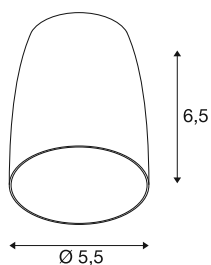

PURI 2.0 Dome

Leuchtschirm, H: 6.5 cm, weiß

Kombinieren Sie zeitloses Design mit großer Gestaltungsfreiheit: Die neue PURI 2.0 ist jetzt auch als Mix & Match System verfügbar. Kombinieren Sie die Basis mit dekorativen Schirmen in drei modernen Formen und je sechs trendigen Farben, um einzigartige Looks zu erzielen.

TECHNISCHE DATEN

| | |
|---------------|---------|
| Art. Nr. | 1008223 |
| Farbe | weiss |
| Höhe | 6.5 cm |
| Durchmesser | 5.5 cm |
| Nettogewicht | 0.02 kg |
| Bruttogewicht | 0.1 kg |

Leuchtmittlempfehlung