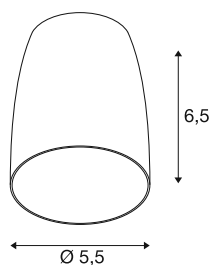

PURI 2.0 Dome

abazur, wys.: 6,5 cm, biały

Połącz ponadczasowy design z dużą swobodą projektowania: Nowy system PURI 2.0 jest teraz dostępny także jako Mix & Match. Połącz podstawę z dekoracyjnymi kloszami w trzech nowoczesnych kształtach i po sześciu modnych kolorach, aby uzyskać unikalne wyglądy.

DANE TECHNICZNE

Nr artykułu	1008223
Kolor	biały
Wysokość	6.5 cm
średnica	5.5 cm
Waga netto	0.02 kg
Waga brutto	0.1 kg
Strona BIG WHITE	429

Zalecane źródło światła

1005076	
---------	--