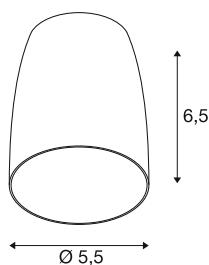

PURI 2.0 Dome

Leuchtschirm, H: 6.5 cm, schwarz

Kombinieren Sie zeitloses Design mit großer Gestaltungsfreiheit: Die neue PURI 2.0 ist jetzt auch als Mix & Match System verfügbar. Kombinieren Sie die Basis mit dekorativen Schirmen in drei modernen Formen und je sechs trendigen Farben, um einzigartige Looks zu erzielen.

TECHNISCHE DATEN

Art. Nr.	1008224
Farbe	schwarz
Höhe	6.5 cm
Durchmesser	5.5 cm
Nettogewicht	0.02 kg
Bruttogewicht	0.1 kg

Leuchtmittlempfehlung

1005080	LED Leuchtmittel QPAR-51, GU10, 3000K, schwarz
---------	------------------------------------------------