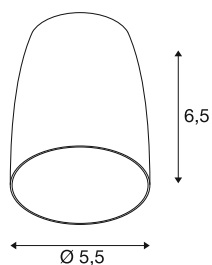

## PURI 2.0 Dome

abazur, wys.: 6,5 cm, czarny

Połącz ponadczasowy design z dużą swobodą projektowania: Nowy system PURI 2.0 jest teraz dostępny także jako Mix & Match. Połącz podstawę z dekoracyjnymi kloszami w trzech nowoczesnych kształtach i po sześciu modnych kolorach, aby uzyskać unikalne stylizacje.

### DANE TECHNICZNE

Nr artykułu	1008224
Kolor	czarny
Wysokość	6.5 cm
średnica	5.5 cm
Waga netto	0.02 kg
Waga brutto	0.1 kg
Strona BIG WHITE	429