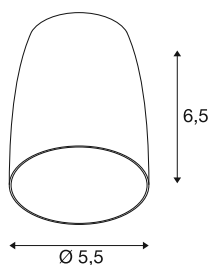

PURI 2.0 Dome

Leuchtschirm, H: 6.5 cm, grau

Kombinieren Sie zeitloses Design mit großer Gestaltungsfreiheit: Die neue PURI 2.0 ist jetzt auch als Mix & Match System verfügbar. Kombinieren Sie die Basis mit dekorativen Schirmen in drei modernen Formen und je sechs trendigen Farben, um einzigartige Looks zu erzielen.

TECHNISCHE DATEN

Art. Nr.	1008225
Farbe	grau
Höhe	6.5 cm
Durchmesser	5.5 cm
Nettogewicht	0.02 kg
Bruttogewicht	0.1 kg

Leuchtmittlempfehlung

1005075	LED Leuchtmittel QPAR-51 , GU10, 2700K, grau
---------	--