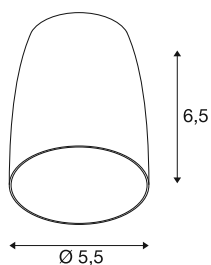

PURI 2.0 Dome

Leuchtschirm, H: 6.5 cm, gold

Kombinieren Sie zeitloses Design mit großer Gestaltungsfreiheit: Die neue PURI 2.0 ist jetzt auch als Mix & Match System verfügbar. Kombinieren Sie die Basis mit dekorativen Schirmen in drei modernen Formen und je sechs trendigen Farben, um einzigartige Looks zu erzielen.

TECHNISCHE DATEN

Art. Nr.	1008226
Farbe	gold
Höhe	6.5 cm
Durchmesser	5.5 cm
Nettogewicht	0.02 kg
Bruttogewicht	0.1 kg

Leuchtmittlempfehlung

1005077	LED Leuchtmittel QPAR-51, GU10, 2700K, schwarz
---------	--