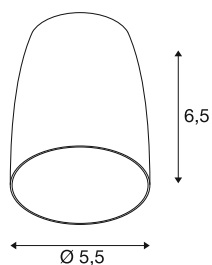

## PURI 2.0 Dome

abajur, wys.: 6,5 cm, złoty

Połącz ponadczasowy design z dużą swobodą projektowania: Nowy system PURI 2.0 jest teraz dostępny również jako Mix & Match. Połącz bazę z dekoracyjnymi kloszami w trzech nowoczesnych kształtach i po sześciu modnych kolorach, aby uzyskać unikalne wyglądy.

### DANE TECHNICZNE

Nr artykułu	1008226
Kolor	złoto
Wysokość	6.5 cm
średnica	5.5 cm
Waga netto	0.02 kg
Waga brutto	0.1 kg
Strona BIG WHITE	429