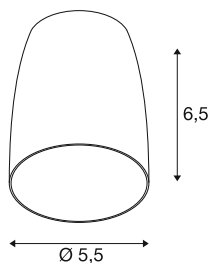

PURI 2.0 Dome

Leuchtschirm, H: 6.5 cm, bronze

Kombinieren Sie zeitloses Design mit großer Gestaltungsfreiheit: Die neue PURI 2.0 ist jetzt auch als Mix & Match System verfügbar. Kombinieren Sie die Basis mit dekorativen Schirmen in drei modernen Formen und je sechs trendigen Farben, um einzigartige Looks zu erzielen.

TECHNISCHE DATEN

Art. Nr.	1008227
Farbe	bronze
Höhe	6.5 cm
Durchmesser	5.5 cm
Nettogewicht	0.02 kg
Bruttogewicht	0.1 kg

Leuchtmittlempfehlung

1005273	QPAR51 GU10 , LED Leuchtmittel 6W 2200 2700K CRI90 36°
---------	--