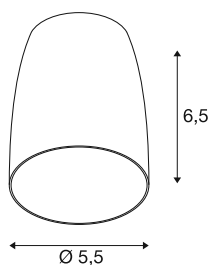

## PURI 2.0 Dome

abażur, wys.: 6,5 cm, brązowy

Połącz ponadczasowy design z dużą swobodą projektowania: Nowy system PURI 2.0 jest teraz również dostępny jako Mix & Match. Połącz podstawę z dekoracyjnymi kloszami w trzech nowoczesnych kształtach i po sześciu modnych kolorach, aby osiągnąć unikalne wyglądy.

### DANE TECHNICZNE

Nr artykułu	1008227
Kolor	brąz
Wysokość	6.5 cm
średnica	5.5 cm
Waga netto	0.02 kg
Waga brutto	0.04 kg
Strona BIG WHITE	429