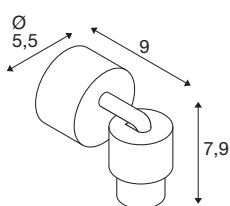

TECHNISCHE DATEN

Art. Nr.	1008228
Fassung	GU10
Anzahl Fassungen	1
Schwenkbereich	90 °
Horizontaler Drehbereich	350 °
IP Code	IP20
Schlagfestigkeitsklasse	IK 02
Montage	Aufbau
Primäre Nennspannung	220-240V ~50/60 Hz
Schutzklasse	I
Wattage	6 W
minimale Umgebungstemperatur	-20 °C
maximale Umgebungstemperatur	45 °C
Farbe	weiss
Tiefe	10.6 cm
Durchmesser	5.5 cm
Nettogewicht	0.18 kg
Bruttogewicht	0.25 kg

1008218	PURI 2.0 Cone , Leuch- tenschirm, H: 6.5 cm, weiß
1008221	PURI 2.0 Cone , Leuch- tenschirm, H: 6.5 cm, gold
1008222	PURI 2.0 Cone , Leuch- tenschirm, H: 6.5 cm, bronze
1008215	PURI 2.0 Tube , Leuch- tenschirm, H: 6.5 cm, grau
1008213	PURI 2.0 Tube , Leuch- tenschirm, H: 6.5 cm, weiß
1008216	PURI 2.0 Tube , Leuch- tenschirm, H: 6.5 cm, gold